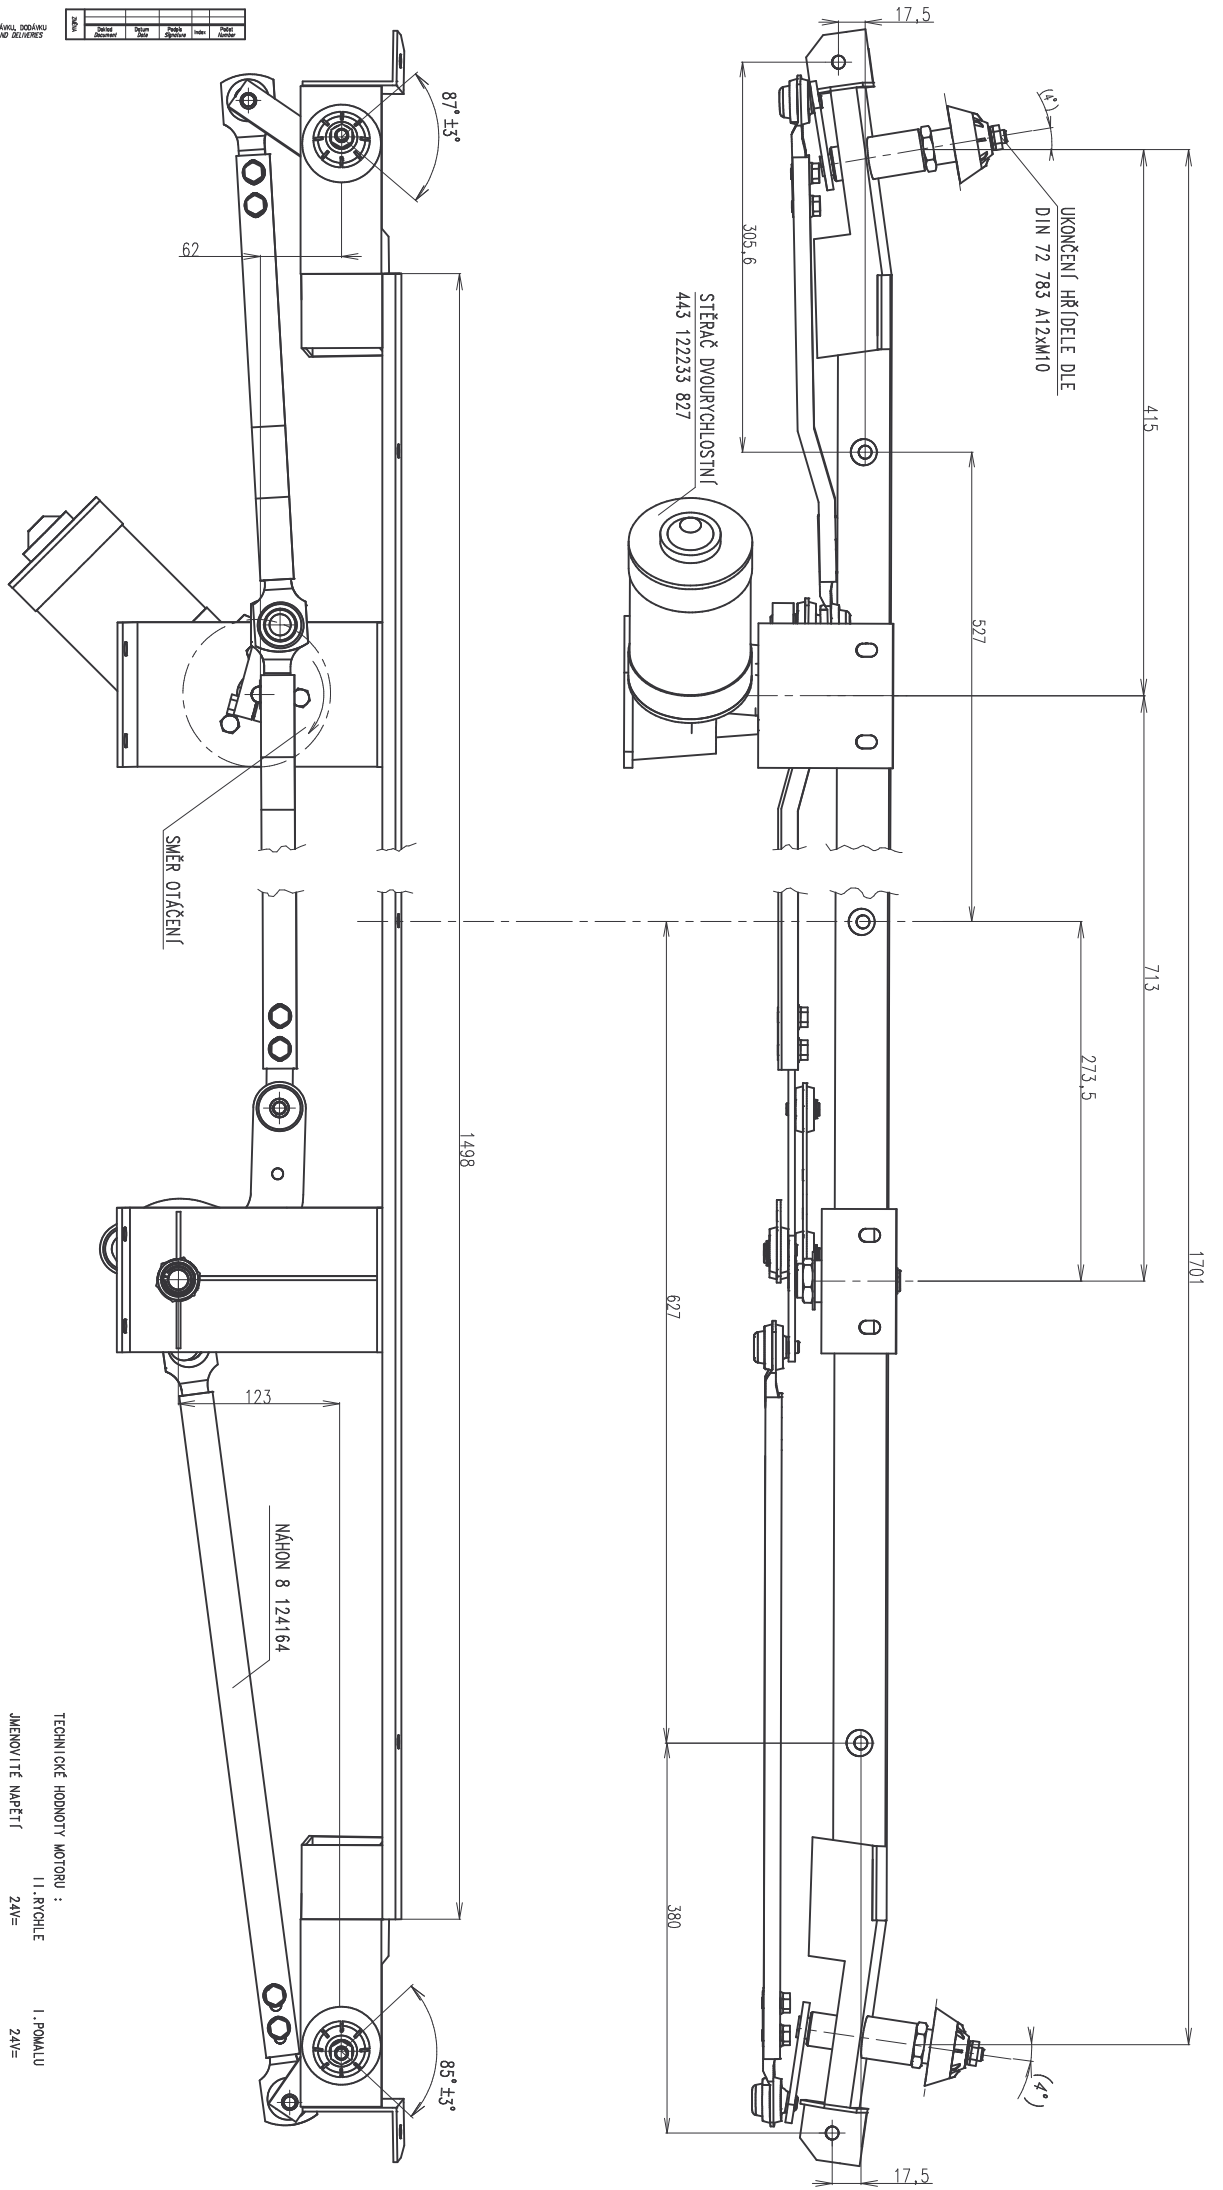

TECHNICKÉ HODNOTY MOTORU :

11. RYCHLE	1. POMAŁU
JMĚNOVITĚ MAĚTTI 24V=	JMĚNOVITĚ MAĚTTI 24V=
JMĚNOVITÝ PROUD 3,5A	JMĚNOVITÝ PROUD 2A
JMĚNOVITĚ OTÁČKY min. 45	JMĚNOVITĚ OTÁČKY min. 20
ZABĚROVÝ MOMENT 3,5Nm	ZABĚROVÝ MOMENT 3,5Nm
55Nm	55Nm

KLIMATICKÁ ODOLNOST :
DÍLY VNĚ KAROSERIE POUŽITÉ CHRÁNĚNÝ - N14 ONA 30 1002
OSTAŤNÍ DÍLY CHRÁNĚNÝ - N33 ONA 30 1002

WZ/122	1..2	17 kg	Oborový název, příloha technického podrobného CSN 30 4002	DRŽITEL ČÍSLO
MAKOVÝ VÝKRES	STERAČI SOUTPRAVA	443 122300 829